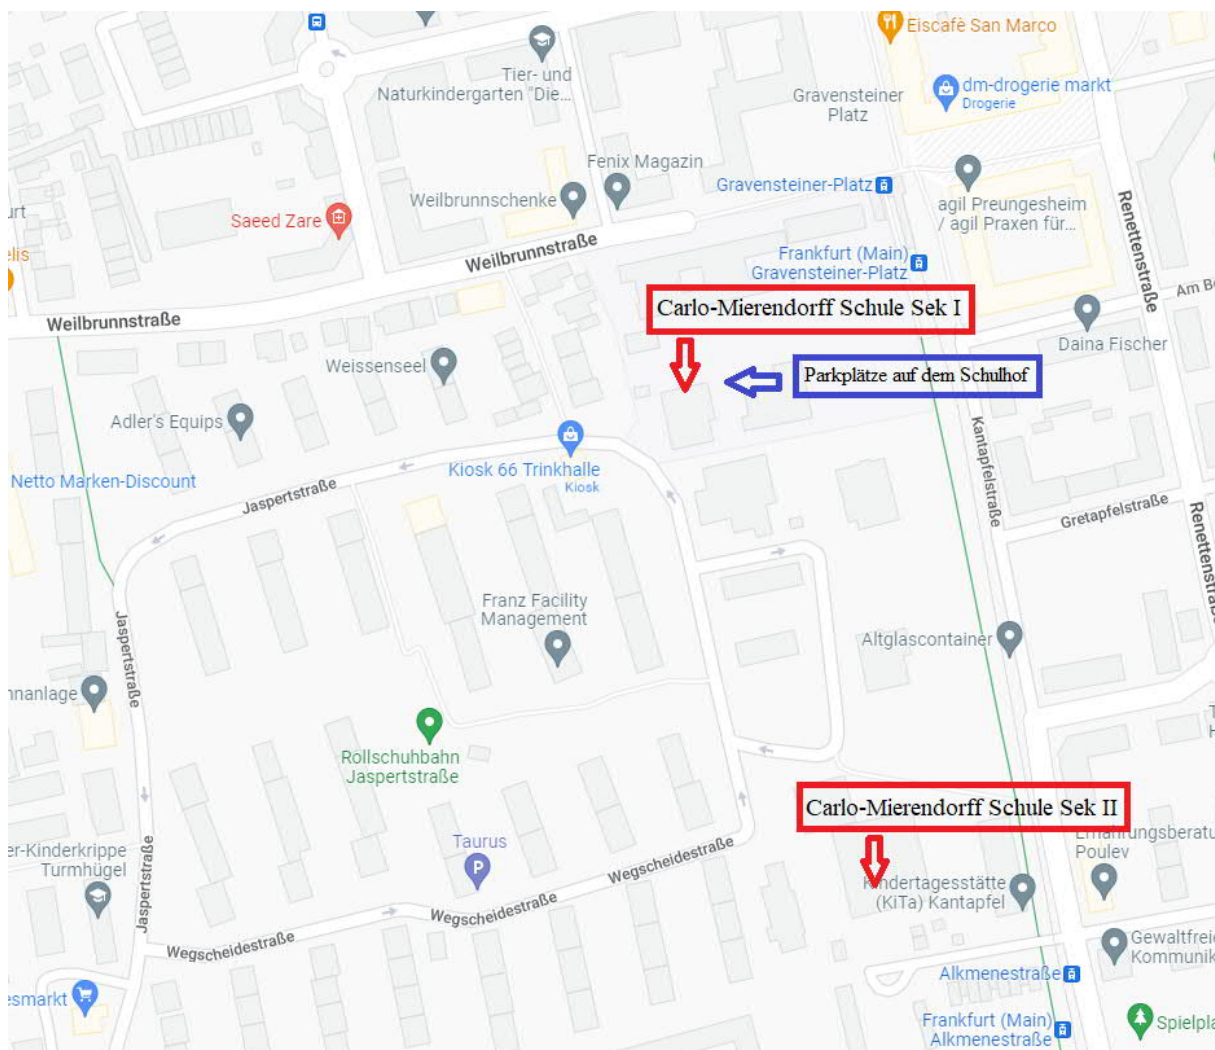

## Wegbeschreibung

Carlo-Mierendorff-Schule  
AlkmenestraÙe 3  
60435 Frankfurt am Main

-Bitte:

Zu unserer aller Sicherheit wäre es schön,  
wenn Sie sich vorher testen und/oder eine  
Maske tragen würden. Dankeschön ☺

### So finden Sie die Carlo-Mierendorff-Schule (Sek II)

#### Mit den öffentlichen Verkehrsmitteln:

- ⇒ ab Konstablerwache mit der Straßenbahn 18 bis AlkmenestraÙe
- ⇒ ab Weißer Stein mit dem Bus Linie 63 bis Gravensteiner Platz
- ⇒ dann weiter zu Fuß oder mit der Straßenbahn Linie 18 bis AlkmenestraÙe

#### Für Anreisende mit dem Auto:

Parkplätze stehen Ihnen auf dem Schulhof des Sekundarstufen I zur Verfügung.

- ⇒ Anfahrt über die WagscheidestraÙe und Jaspertstraße.
- ⇒ Anschrift: Jasperststraße 63